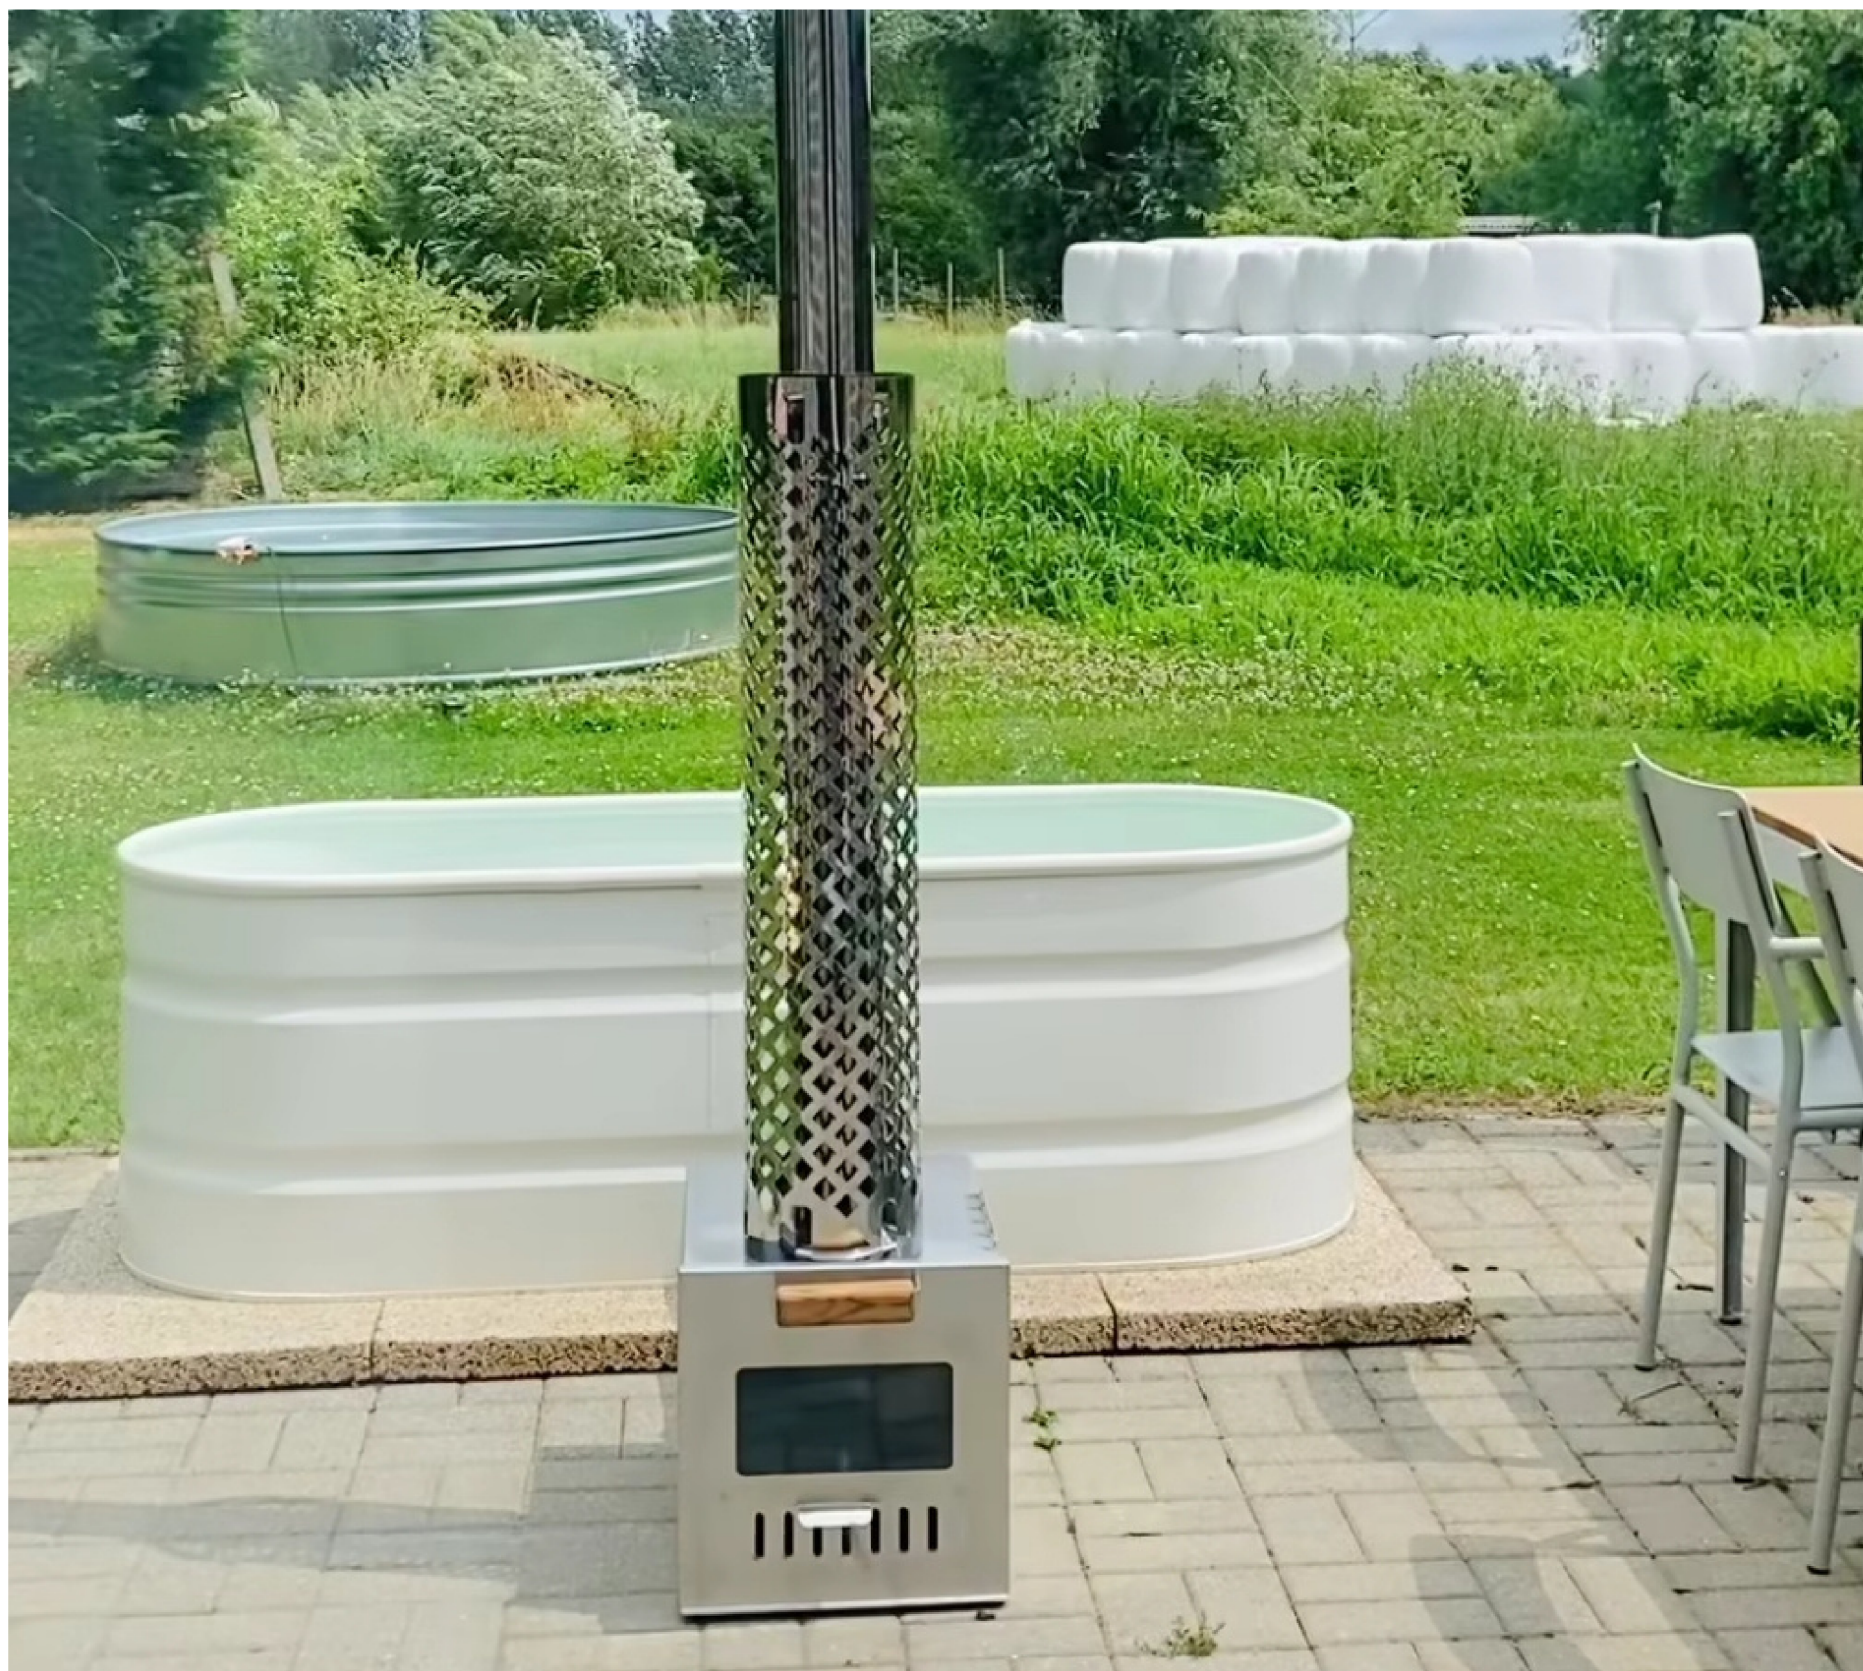

HOT TUB OVALADO CON ESTUFA DE 22KW

180 cm x 61 x 61 : **€1915**

180 cm x 76 x 61 : **€2015**

210 cm x 76 x 61 : **€2115**

240 cm x 91 x 61 : **€2215**

El paquete consta de:

- Piscina ovalada
- Estufa de leña de 22 Kw
- Multiaccesorios y conexiones
- Agujeros pretaladrados

*La piscina debe ser unos 25 cm más alta que el calentador para conseguir la circulación natural del agua.